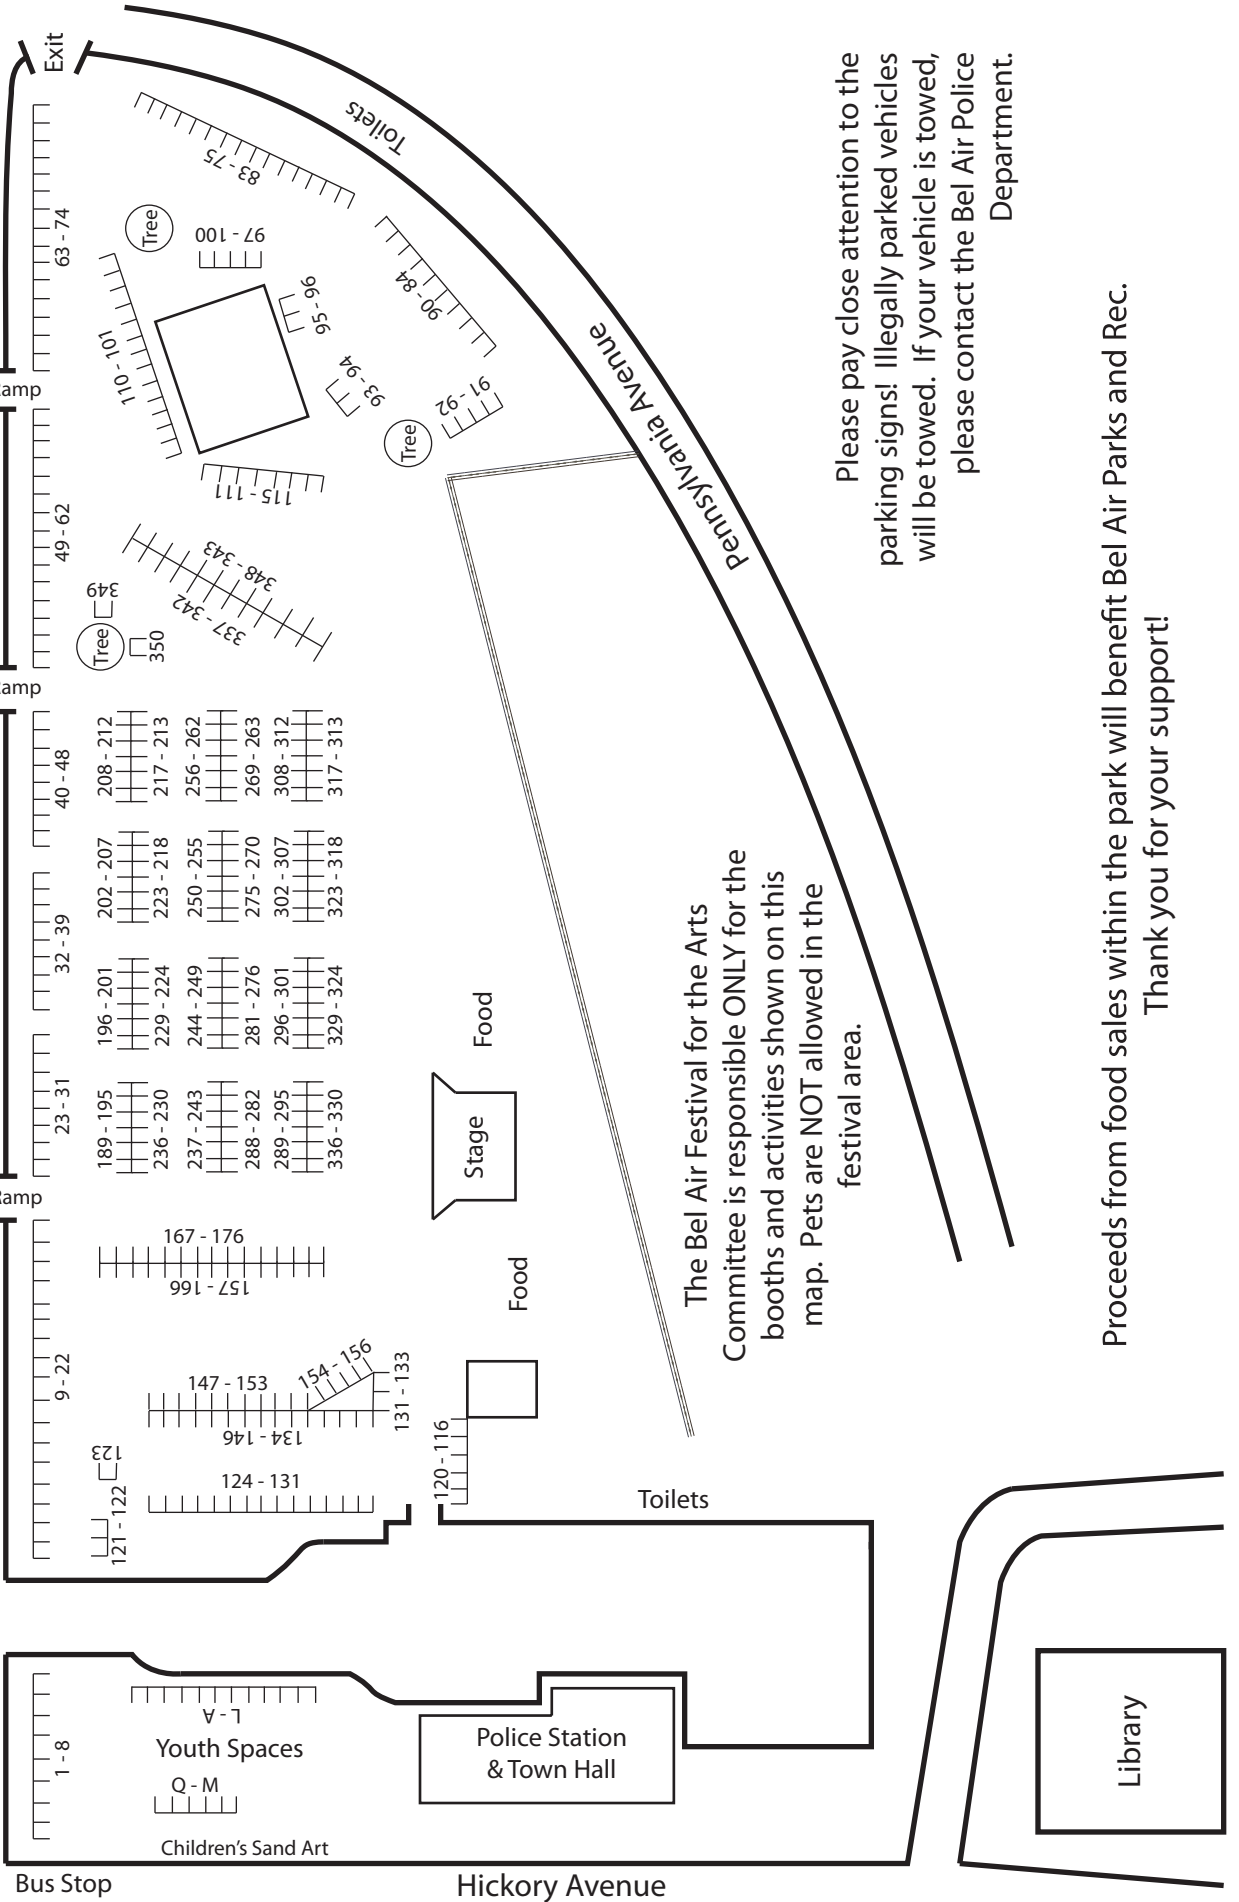

Lee Street ---> one way day of show

Bus Stop

Hickory Avenue

Library

Youth Spaces

Q - M

Children's Sand Art

Police Station
& Town Hall

208 - 212

217 - 213

256 - 262

269 - 263

308 - 312

317 - 313

40 - 48

202 - 207

223 - 218

250 - 255

275 - 270

302 - 307

323 - 318

189 - 195

236 - 230

244 - 249

281 - 276

296 - 301

329 - 324

23 - 31

196 - 201

229 - 224

244 - 249

281 - 276